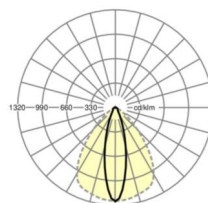

параметры

номер заказа	19525006025
код EAN	4020863430840
номер таможенного тарифа	94051190
Знак прохождения контроля	IP 20, класс защиты I, ENEC10 VDE, F, HACCP DIN10500/Food/IFS-пригодность для применения/BRC, Indoor, CE
Степень ударопрочности IK	IK03 (-20°C bis 35°C)
Температура окружающей среды	ta -20°C в 35°C
Особые свойства	Готовность к IoT «Ready for IoT»
Гарантийный срок	5 лет
Государственные программы поддержки	BEG - государственные субсидии для энергосберегающих зданий (действительна только для Германии)

электротехника

Балласт	Электронный драйвер DALI2 (1 штука)
Мощность системы	34W
сетевое напряжение	230V/50Hz
автоматический предохранитель (пусковой ток)	13 штук/B10, 24 штук/B16, 25 штук/C10, 40 штук/C16
класс энергосбережения/Источник света	C

Оптика

Оснастка	LED, цветопередача/оттенок света CRI ≥ 80 / 4000K
Допуск для координаты цветности (MacAdam)	3SDCM
Номинальный световой поток	6343lm
Срок службы LED	50000h L80/B10 (Tq 35°C), 70000h L80/B50 (Tq 35°C), 100000h L80/B50 (Tq 30°C)
светоотдача светильников	184lm/W
Угол излучения	25° (C0) / 100° (C90)
UGR поп./вдоль	16.8 / 22.1

DEEP-LINK

<https://www.regiolum.de/ru/article/19525006025>

Ссылка	LED 6000lm 840
ηLB	100 %
Φ ↓/↑	98 % / 2 %
UGR поп./вдоль	16.8 / 22.1